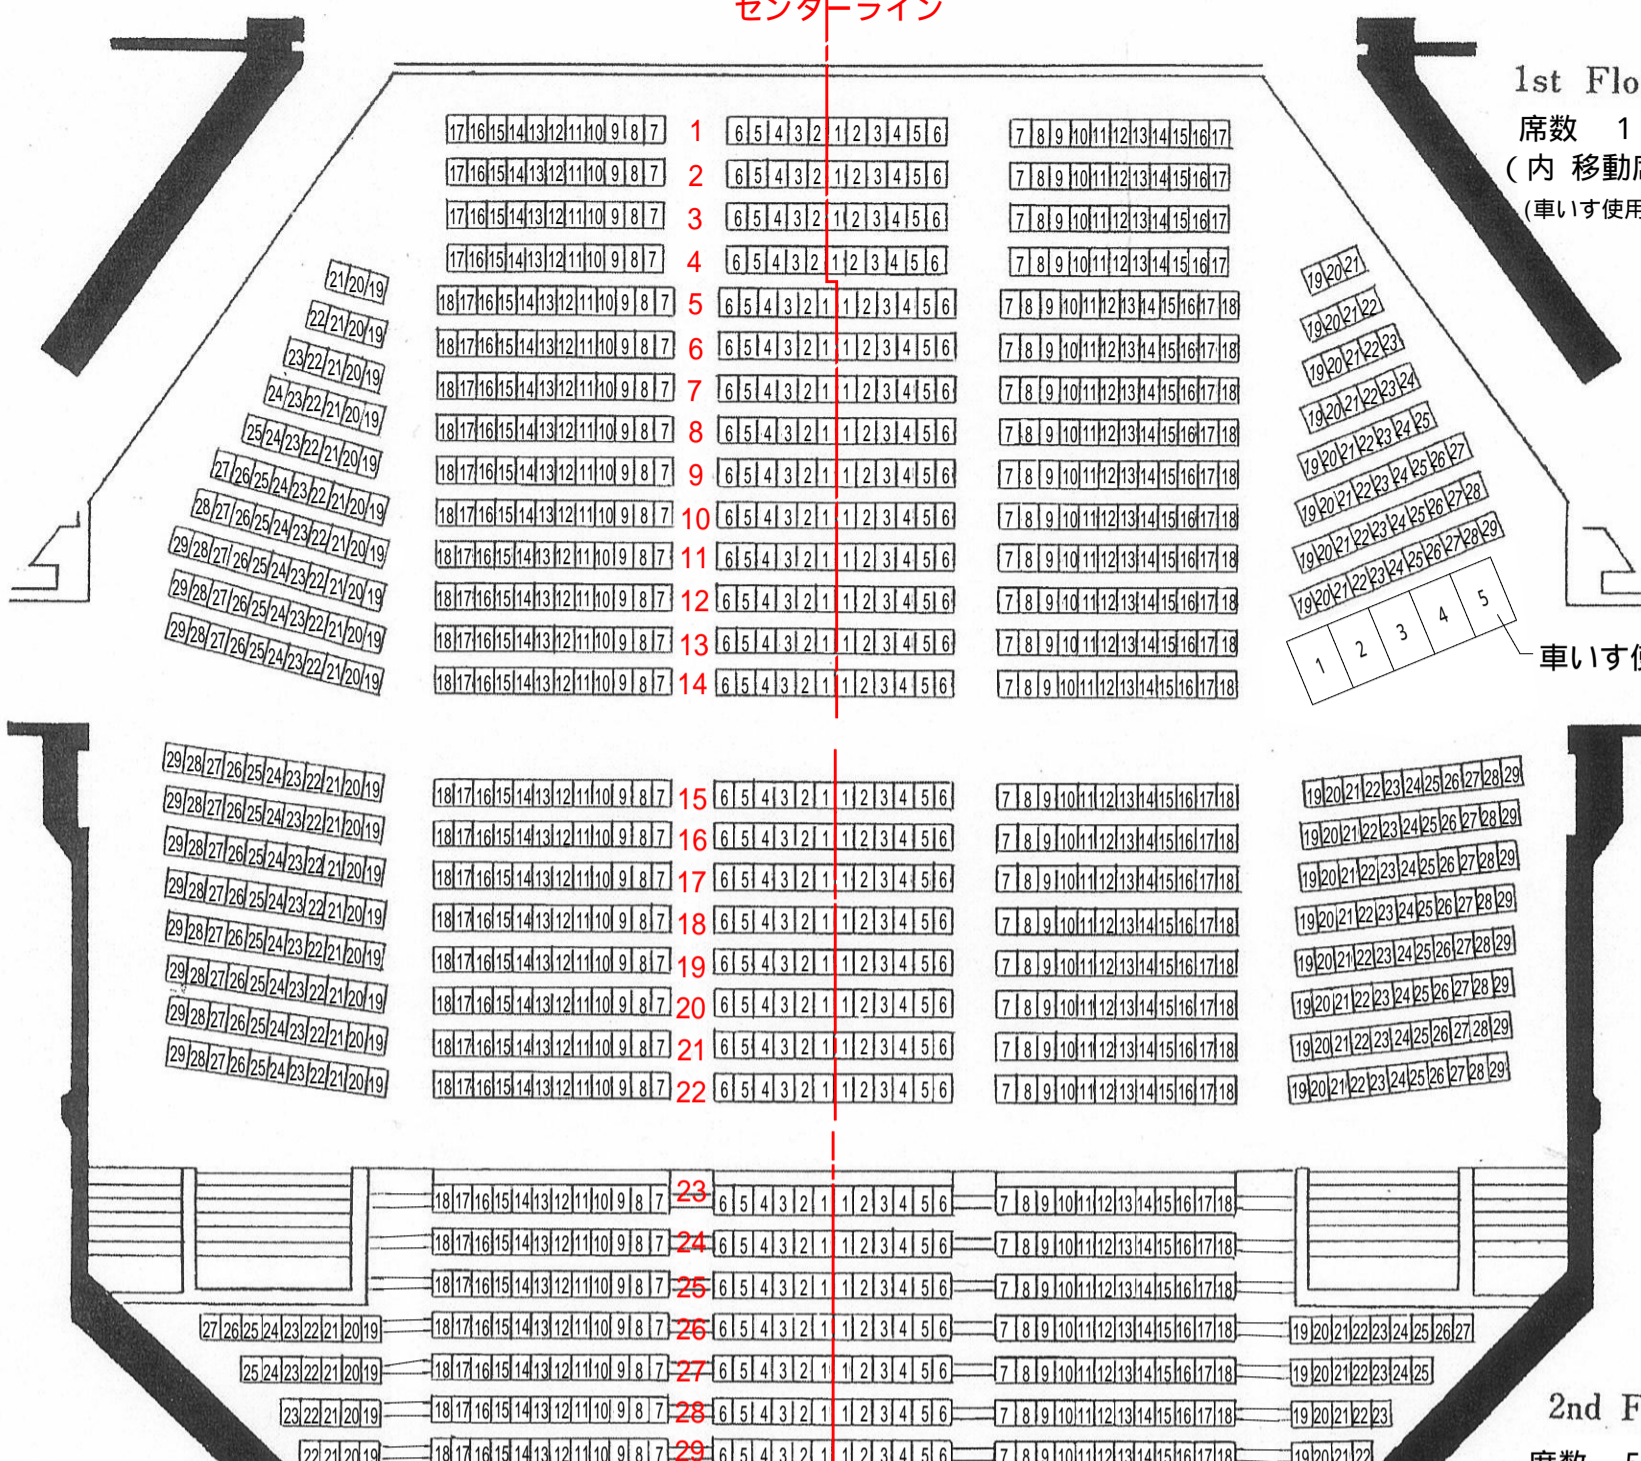

センターライン

1st Floor

席数 1,390 席
(内 移動席 132 席)
(車いす使用者観覧席 5席分は含まない)

車いす使用者観覧席

2nd Floor

席数 584 席

1st Floor

1列	左	17 - 2	右	1 - 17	計33席
2列	左	17 - 2	右	1 - 17	計33席
3列	左	17 - 2	右	1 - 17	計33席
4列	左	17 - 2	右	1 - 17	計33席
5列	左	21 - 1	右	1 - 21	計42席
6列	左	22 - 1	右	1 - 22	計44席
7列	左	23 - 1	右	1 - 23	計46席
8列	左	24 - 1	右	1 - 24	計48席
9列	左	25 - 1	右	1 - 25	計50席
10列	左	27 - 1	右	1 - 27	計54席
11列	左	28 - 1	右	1 - 28	計56席
12列	左	29 - 1	右	1 - 29	計58席
13列	左	29 - 1	右	1 - 18	計47席
14列	左	29 - 1	右	1 - 18	計47席
15列	左	29 - 1	右	1 - 29	計58席
16列	左	29 - 1	右	1 - 29	計58席
17列	左	29 - 1	右	1 - 29	計58席
18列	左	29 - 1	右	1 - 29	計58席
19列	左	29 - 1	右	1 - 29	計58席
20列	左	29 - 1	右	1 - 29	計58席
21列	左	29 - 1	右	1 - 29	計58席
22列	左	29 - 1	右	1 - 29	計58席
23列	左	18 - 1	右	1 - 18	計36席
24列	左	18 - 1	右	1 - 18	計36席
25列	左	18 - 1	右	1 - 18	計36席
26列	左	27 - 1	右	1 - 27	計54席
27列	左	25 - 1	右	1 - 25	計50席
28列	左	23 - 1	右	1 - 23	計46席
29列	左	22 - 1	右	1 - 22	計44席

車いす使用者観覧席 (5席分)

2nd Floor

1列	左	3 - 1	右	1 - 3	計6席
2列	左	5 - 1	右	1 - 5	計10席
3列	左	7 - 1	右	1 - 7	計14席
4列	左	8 - 1	右	1 - 8	計16席
5列	左	8 - 1	右	1 - 8	計16席
6列	左	8 - 1	右	1 - 8	計16席
7列	左	8 - 1	右	1 - 8	計16席
8列	左	8 - 1	右	1 - 8	計16席
9列	左	43 - 26, 19 - 2	右	1 - 19, 26 - 43	計73席
10列	左	41 - 25, 20 - 2	右	1 - 20, 25 - 41	計73席
11列	左	39 - 24, 21 - 2	右	1 - 21, 24 - 39	計73席
12列	左	36 - 23, 22 - 2	右	1 - 22, 23 - 36	計71席
13列	左	22 - 1	右	1 - 22	計44席
14列	左	20 - 1	右	1 - 20	計40席
15列	左	18 - 1	右	1 - 18	計36席
16列	左	16 - 1	右	1 - 16	計32席
17列	左	16 - 1	右	1 - 16	計32席

席数の合計 1,974 席

(車いす使用者観覧席 5席分は含まない)

客席配置図