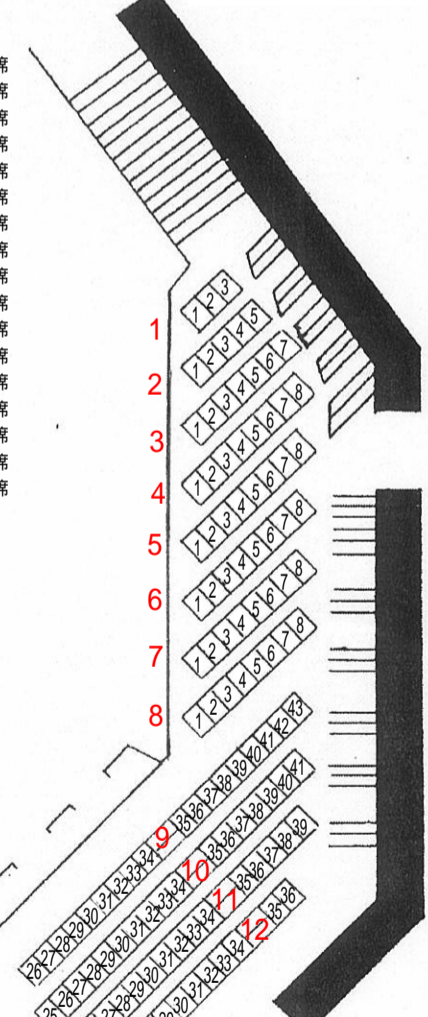

センターライン

1st Floor

席数 1,390 席
(内 移動席 132 席)
(車いす使用者観覧席 5席分は含まない)

車いす使用者観覧席

2nd Floor

席数 584 席

1st Floor

1列	左	17 - 2	右	1 - 17	計33席
2列	左	17 - 2	右	1 - 17	計33席
3列	左	17 - 2	右	1 - 17	計33席
4列	左	17 - 2	右	1 - 17	計33席
5列	左	21 - 1	右	1 - 21	計42席
6列	左	22 - 1	右	1 - 22	計44席
7列	左	23 - 1	右	1 - 23	計46席
8列	左	24 - 1	右	1 - 24	計48席
9列	左	25 - 1	右	1 - 25	計50席
10列	左	27 - 1	右	1 - 27	計54席
11列	左	28 - 1	右	1 - 28	計56席
12列	左	29 - 1	右	1 - 29	計58席
13列	左	29 - 1	右	1 - 18	計47席
14列	左	29 - 1	右	1 - 18	計47席
15列	左	29 - 1	右	1 - 29	計58席
16列	左	29 - 1	右	1 - 29	計58席
17列	左	29 - 1	右	1 - 29	計58席
18列	左	29 - 1	右	1 - 29	計58席
19列	左	29 - 1	右	1 - 29	計58席
20列	左	29 - 1	右	1 - 29	計58席
21列	左	29 - 1	右	1 - 29	計58席
22列	左	29 - 1	右	1 - 29	計58席
23列	左	18 - 1	右	1 - 18	計36席
24列	左	18 - 1	右	1 - 18	計36席
25列	左	18 - 1	右	1 - 18	計36席
26列	左	27 - 1	右	1 - 27	計54席
27列	左	25 - 1	右	1 - 25	計50席
28列	左	23 - 1	右	1 - 23	計46席
29列	左	22 - 1	右	1 - 22	計44席

車いす使用者観覧席 (5席分)

2nd Floor

1列	左	3 - 1	右	1 - 3	計6席
2列	左	5 - 1	右	1 - 5	計10席
3列	左	7 - 1	右	1 - 7	計14席
4列	左	8 - 1	右	1 - 8	計16席
5列	左	8 - 1	右	1 - 8	計16席
6列	左	8 - 1	右	1 - 8	計16席
7列	左	8 - 1	右	1 - 8	計16席
8列	左	8 - 1	右	1 - 8	計16席
9列	左	43 - 26, 19 - 2	右	1 - 19, 26 - 43	計73席
10列	左	41 - 25, 20 - 2	右	1 - 20, 25 - 41	計73席
11列	左	39 - 24, 21 - 2	右	1 - 21, 24 - 39	計73席
12列	左	36 - 23, 22 - 2	右	1 - 22, 23 - 36	計71席
13列	左	22 - 1	右	1 - 22	計44席
14列	左	20 - 1	右	1 - 20	計40席
15列	左	18 - 1	右	1 - 18	計36席
16列	左	16 - 1	右	1 - 16	計32席
17列	左	16 - 1	右	1 - 16	計32席

席数の合計 1,974 席

(車いす使用者観覧席 5席分は含まない)

客席配置図